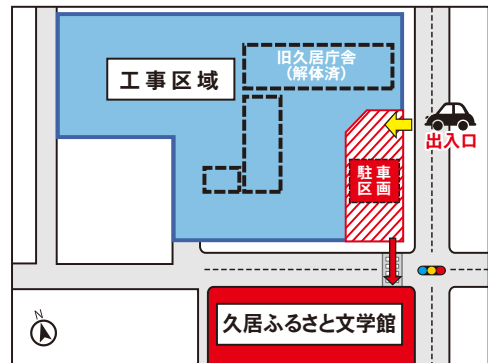

月刊

図書館たいむず

平成29年1月16日発行
津図書館
〒514-8611 津市西丸之内23-1
(津リージョンプラザ内) ☎229-3321
HP <http://www.library.city.tsu.mie.jp/>

●図書館で学ぼう「大人向け絵本作り体験」

とき 2月26日、3月5日いずれも日曜日13時30分～16時(全2回)

ところ 久居ふるさと文学館 2階視聴覚室

内容 ストーリーと絵本の構成についての解説と絵本(縦18cm×横19cmを1ページとした12ページの制作)

対象 中学生以上

定員 先着10人

費用 1,000円(材料代)

申し込み 1月28日(土)から直接同文学館カウンターへ

問い合わせ 同文学館(☎254-0011)

●映画鑑賞会(無料)

●2月5日(日)・・・アニメ「新・泣いた赤おに、雪渡り」(計43分)

●2月19日(日)・・・アニメ「盲導犬クイールの一生、ひなまつり」(計44分)

時間 いずれも14時～

ところ 津図書館 2階視聴覚室

定員 先着50人(小学生以下は保護者同伴)

問い合わせ 同図書館(☎229-3321)

●津リージョンプラザ館内中央エレベーター改修工事のお知らせ

津リージョンプラザでは、施設をより安全に快適に利用していただくため、2月1日(水)から3月10日(金)までの期間、館内中央エレベーターの改修工事を行います。工事期間中はエレベーターは使用できません。工事音なども含め、ご不便をお掛けしますが、ご理解ご協力をお願いします。

問い合わせ 津リージョンプラザ(☎229-3300)

●駐車場の変更のお知らせ

平成29年1月から、久居ふるさと文学館来館者用駐車場は、次のとおり利用してください。ご不便をお掛けしますが、ご理解ご協力をお願いします。

期間 平成29年1月から(仮称)津市久居ホールの建設工事着工までの間 ※久居ふるさと文学館開館中のみ利用できます。

問い合わせ 同文学館(☎254-0011)

●図書館カードの有効期間は1年です

図書館カードの有効期間は発行日から1年で、毎年更新手続きが必要です。来館、または電話で更新手続きを行ってください。更新時は、登録内容に変更がないかを確認します。住所や電話番号などを変更したときは来館して、変更手続きが必要です。住所変更手続きをする場合は新しい住所を確認できるもの(健康保険証・運転免許証など)をお持ちください。長期間カードを利用していない人は、新規登録が必要になる場合があります。なお、有効期間が切れるとWebサービス(パソコン・携帯電話・館内利用者用端末機からの予約など)は利用できません。

●貸し出し期間の延長ができます

借りている本や雑誌を読み切れなかったときは、窓口・電話・インターネットで、1回に限り15日間貸出期間の延長ができます。ただし、視聴覚資料や、他の利用者が予約している場合は延長できません。

●窓口・・・返却処理の前に、図書館カードを添えて延長を申し込んでください。

●電話・・・本人確認のため、図書館カード番号・氏名・生年月日・電話番号と延長する資料の書名を伝えてください。

●インターネット・・・あらかじめ窓口でパスワードを登録して利用してください。